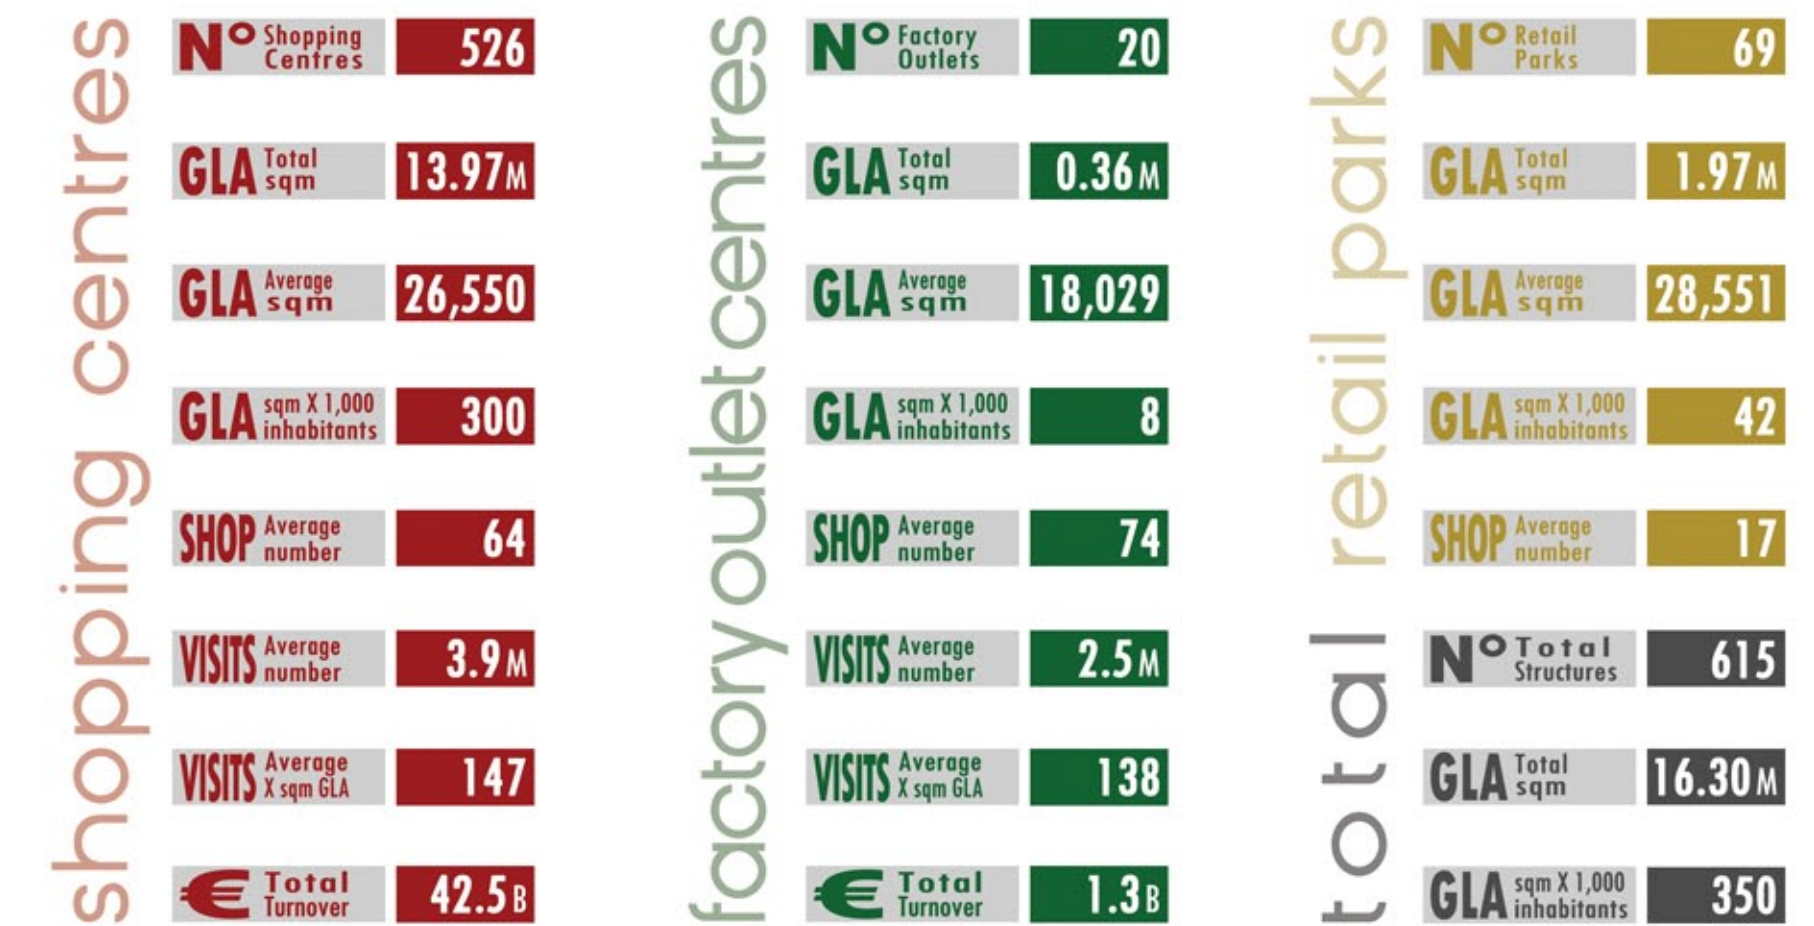

# Shopping Centres, Retail Parks and Factory Outlet Centres

## Top players

## Key data

Number of structures per sqm of GLA

Legend

all structures > 2,500 sqm GLA included  
 M = Million | B = Billion  
 Total Turnover = Mall turnover (hypermarket included)  
 Population Data 01.01.2016

MAP	NAME	PROVINCE	MUNICIPALITY	GLA (sqm)	ANNUAL VISITS
1	GRAN JONQUERA OUTLET	Girona	LA JONQUERA	12,200	9 M
2	GETAFE THE STYLE OUTLET	Madrid	GETAFE	21,100	
3	LAS ROZAS VILLAGE	Madrid	LAS ROZAS DE MADRID	16,500	
4	S.SEBASTIAN DE LOS REYES THE STYLE O.	Madrid	SAN SEBASTIÁN DE LOS REYES	23,800	4 M
5	LA ROCA VILLAGE	Barcelona	LA ROCA DEL VALLES	23,400	
6	MALLORCA FASHION OUTLET	Illes Balears	MARRATXI	33,100	
7	THE OUTLET STORE ALCANTARTE	Alicante/Alicant	SAN VICENTE DEL RASPEIG	36,500	
8	FASHION OUTLET BARAKALDO	Bizkaia	BARAKALDO	39,400	3 M
9	VILADECANS THE STYLE OUTLETS	Barcelona	VILADECANS	26,500	
10	FACTORY BONAIRE	Valencia/Valencia	ALDAIA	17,560	
11	SEVILLA FACTORY	Sevilla	DOS HERMANAS	16,000	2 M
12	SEVILLA THE STYLE OUTLETS	Sevilla	LA RINCONADA	16,400	
13	FACTORY OUTLET MALAGA	Málaga	MÁLAGA	10,600	
14	LAS ROZAS THE STYLE OUTLETS	Madrid	LAS ROZAS DE MADRID	9,600	
15	OUTLETU	Pontevedra	TUI	18,000	
16	GALEON OUTLET	S.Cruz de Tenerife	ADEJE	11,000	
17	LA NORIA MURCIA OUTLET SHOPPING	Murcia	MURCIA	13,810	
18	FACTORY GUADACORTE	Cádiz	LOS BARRIOS	13,500	> 1 M