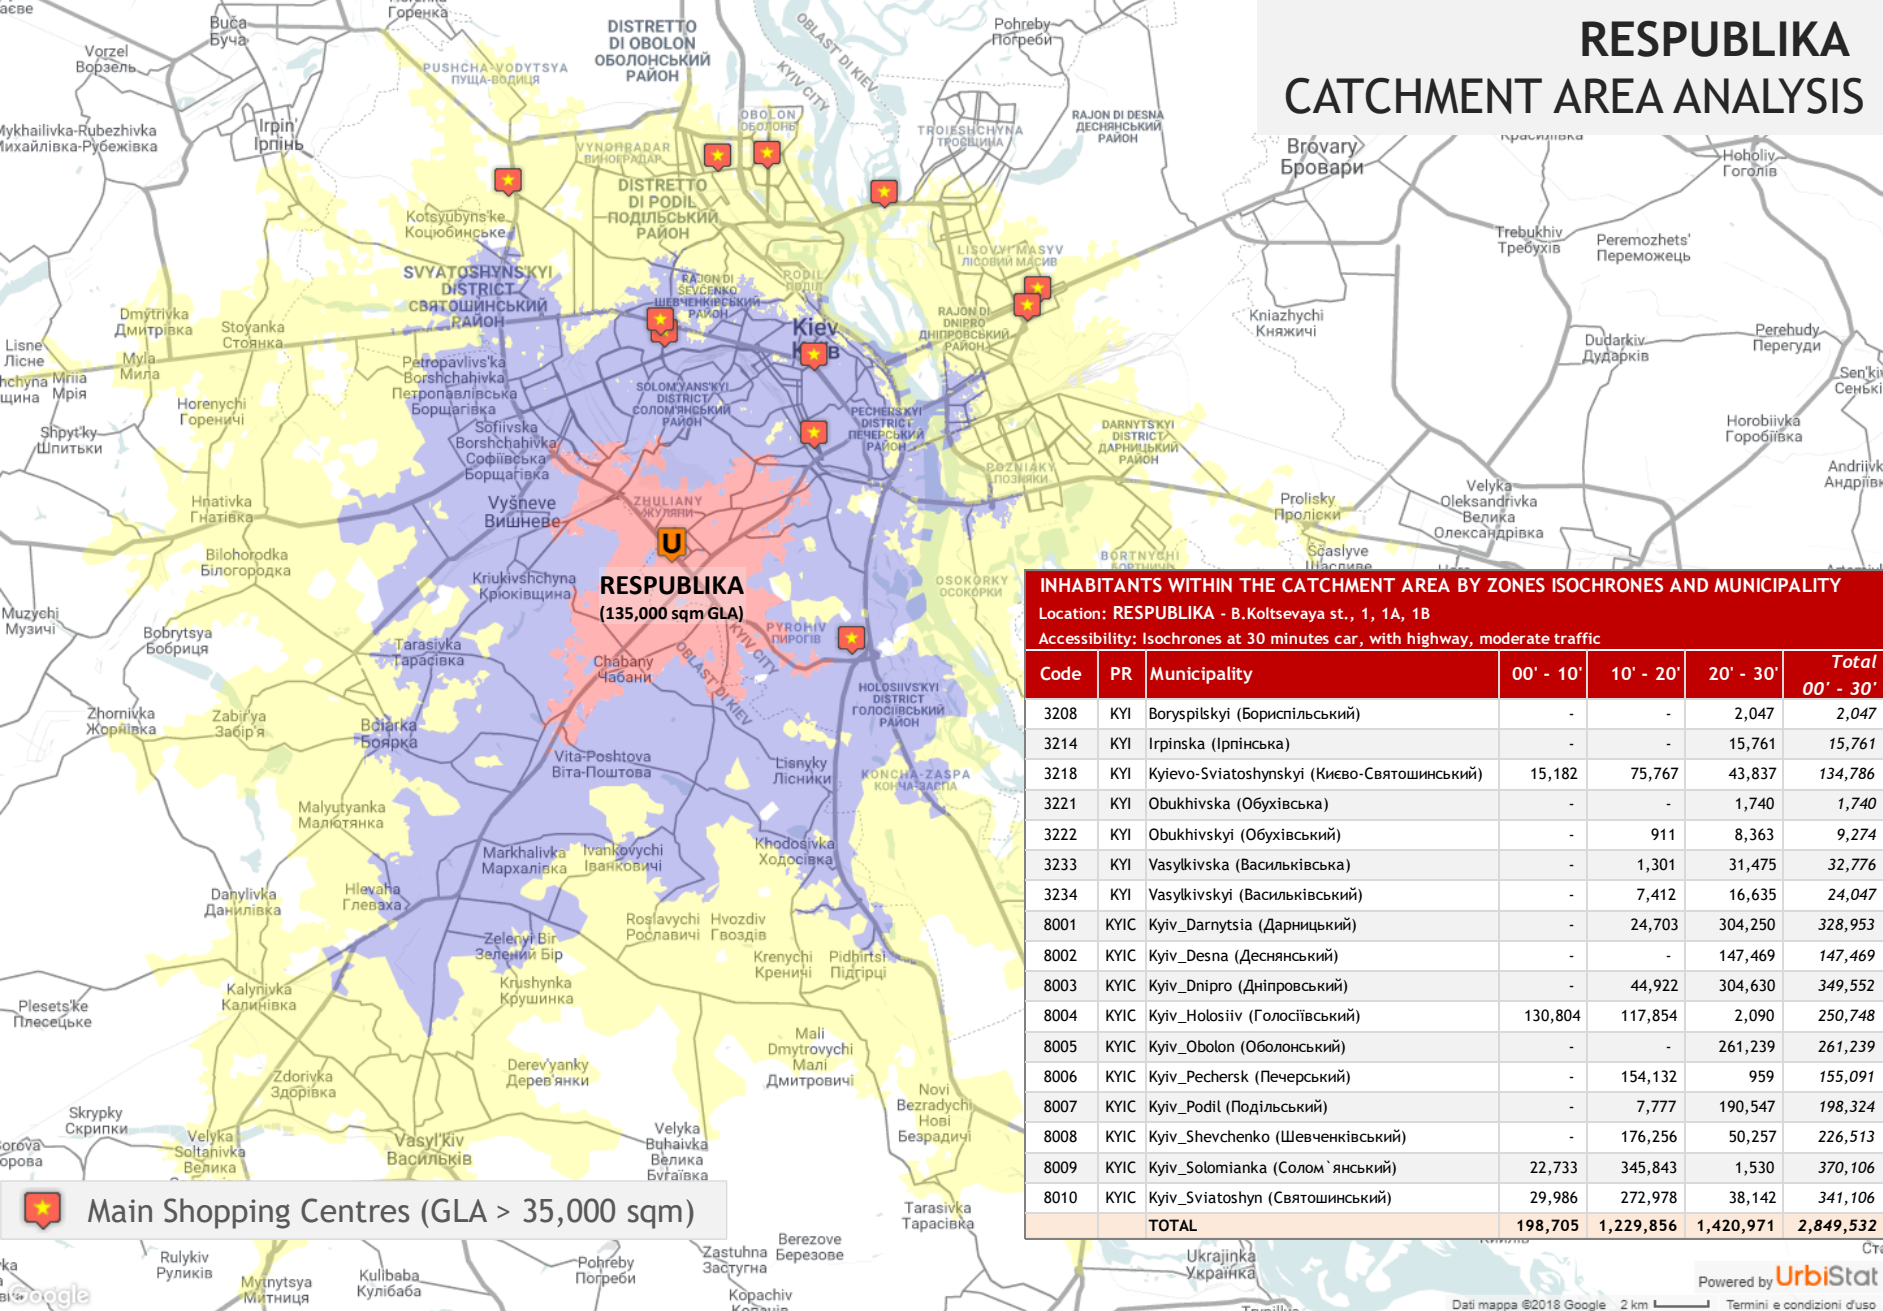

RESPUBLIKA CATCHMENT AREA ANALYSIS

RESPUBLIKA
(135,000 sqm GLA)

INHABITANTS WITHIN THE CATCHMENT AREA BY ZONES ISOCHRONES AND MUNICIPALITY
Location: RESPUBLIKA - B.Koltsevaya st., 1, 1A, 1B
Accessibility: Isochrones at 30 minutes car, with highway, moderate traffic

Code	PR	Municipality	00' - 10'	10' - 20'	20' - 30'	Total 00' - 30'
3208	KYI	Boryspilskyi (Бориспільський)	-	-	2,047	2,047
3214	KYI	Irpinska (Ірпінська)	-	-	15,761	15,761
3218	KYI	Kyievo-Sviatoshynskiy (Києво-Святошинський)	15,182	75,767	43,837	134,786
3221	KYI	Obukhivska (Обухівська)	-	-	1,740	1,740
3222	KYI	Obukhivskiy (Обухівський)	-	911	8,363	9,274
3233	KYI	Vasylkivska (Васильківська)	-	1,301	31,475	32,776
3234	KYI	Vasylkivskiy (Васильківський)	-	7,412	16,635	24,047
8001	KYIC	Kyiv_Darnytsia (Дарницький)	-	24,703	304,250	328,953
8002	KYIC	Kyiv_Desna (Деснянський)	-	-	147,469	147,469
8003	KYIC	Kyiv_Dnipro (Дніпровський)	-	44,922	304,630	349,552
8004	KYIC	Kyiv_Holosivskiy (Голосіївський)	130,804	117,854	2,090	250,748
8005	KYIC	Kyiv_Obolon (Оболонський)	-	-	261,239	261,239
8006	KYIC	Kyiv_Pechersk (Печерський)	-	154,132	959	155,091
8007	KYIC	Kyiv_Podil (Подільський)	-	7,777	190,547	198,324
8008	KYIC	Kyiv_Shevchenko (Шевченківський)	-	176,256	50,257	226,513
8009	KYIC	Kyiv_Solomianka (Солом'янський)	22,733	345,843	1,530	370,106
8010	KYIC	Kyiv_Sviatoshyn (Святошинський)	29,986	272,978	38,142	341,106
TOTAL			198,705	1,229,856	1,420,971	2,849,532